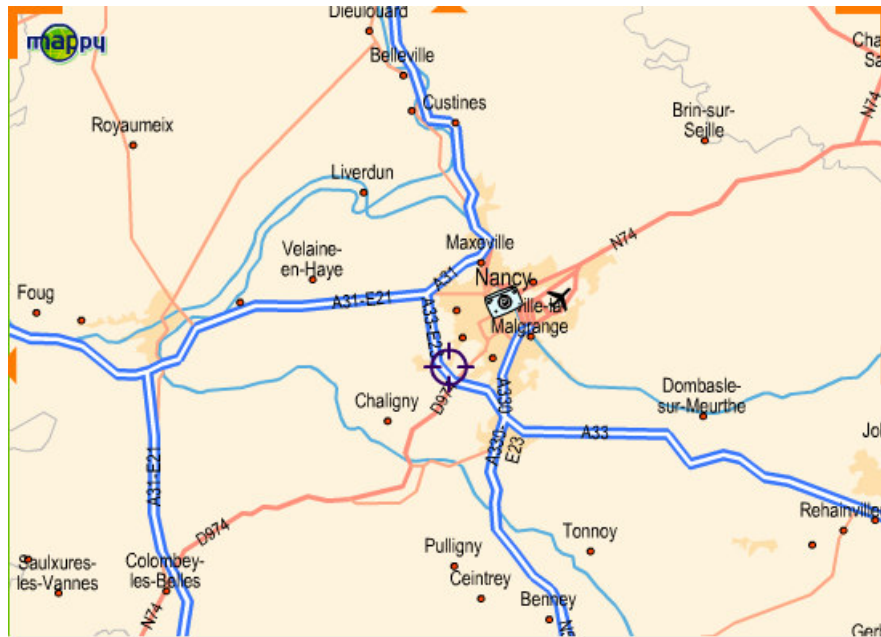

Plan d'accès à la DGO de Nancy

De **Metz** : A33 direction Nancy puis Lunéville/ Epinal
Sortie 2b Nancy/ Brabois

D'**Epinal** : N57 puis A33 direction Nancy/ Metz
Sortie 2b Nancy/ Brabois

De **St Dié/ Lunéville** : N59 direction Nancy puis A33 Metz.
Sortie 2b Nancy/ Brabois

Puis suivre direction Vandoeuvre les Nancy.
Après le CHU prendre à gauche.
A droite se trouve l'hippodrome de Brabois.