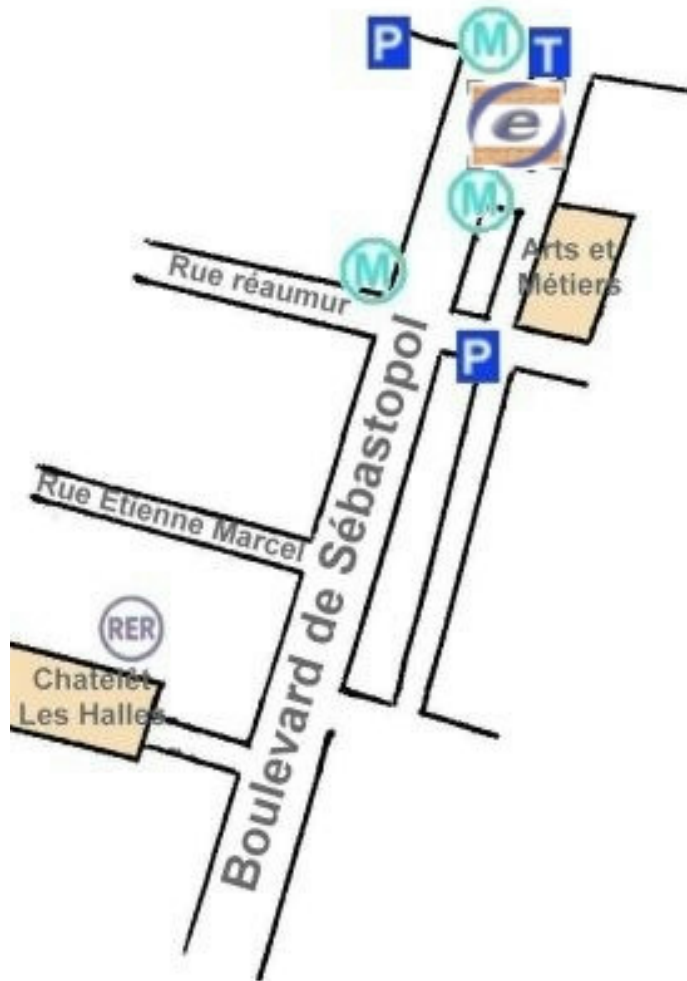

Espace Oméga
Captor France – 3ème étage
110 Bld Sébastopol
75003 PARIS
Tél standard Espace Oméga 01 44 54 00 50
Tél direct Captor 0144 54 02 86
info@espace-omega.com

> **Métro : Réaumur Sébastopol**

4 - porte d'orléans / porte de clignancourt
3 - pont de levallois / galliéni

> **Métro : Strasbourg - St. Denis**

4 - porte d'orléans / porte de clignancourt
8 - balard / créteil
9 - pont de sèvres / mairie de montreuil

> **RER : Châtelet - Les Halles**

Lignes A, B, D

> **Autobus**

38 / 39 / 47 (devant l'immeuble)
Noctambus E

> **Station de Taxi**

Au carrefour Strasbourg Saint-Denis, devant le
Crédit Lyonnais

> **Parking public**

Rue Sainte Appoline : Prendre le carrefour
St Denis à gauche, puis encore à gauche

> **Gares SNCF**

Gare de l'Est (8') - **Gare du Nord (8')** -
Gare Montparnasse (15') :
Ligne 4 station Strasbourg St Denis

Gare Saint Lazare (10') :
Ligne 3 station Réaumur Sébastopol

Gare de Lyon (20') :
Ligne 4 puis Ligne 1 à Châtelet

Gare d'Austerlitz (20') :
Ligne 8 puis ligne 5 à Bastille

> **Aéroports**

Roissy CDG :
Ligne 4 station Strasbourg St Denis (direction
porte de clignancourt) puis RER B à Gare du Nord

Orly :
Ligne 4 station Réaumur Sébastopol (direction
porte d'orléans) puis RER B à Châtelet